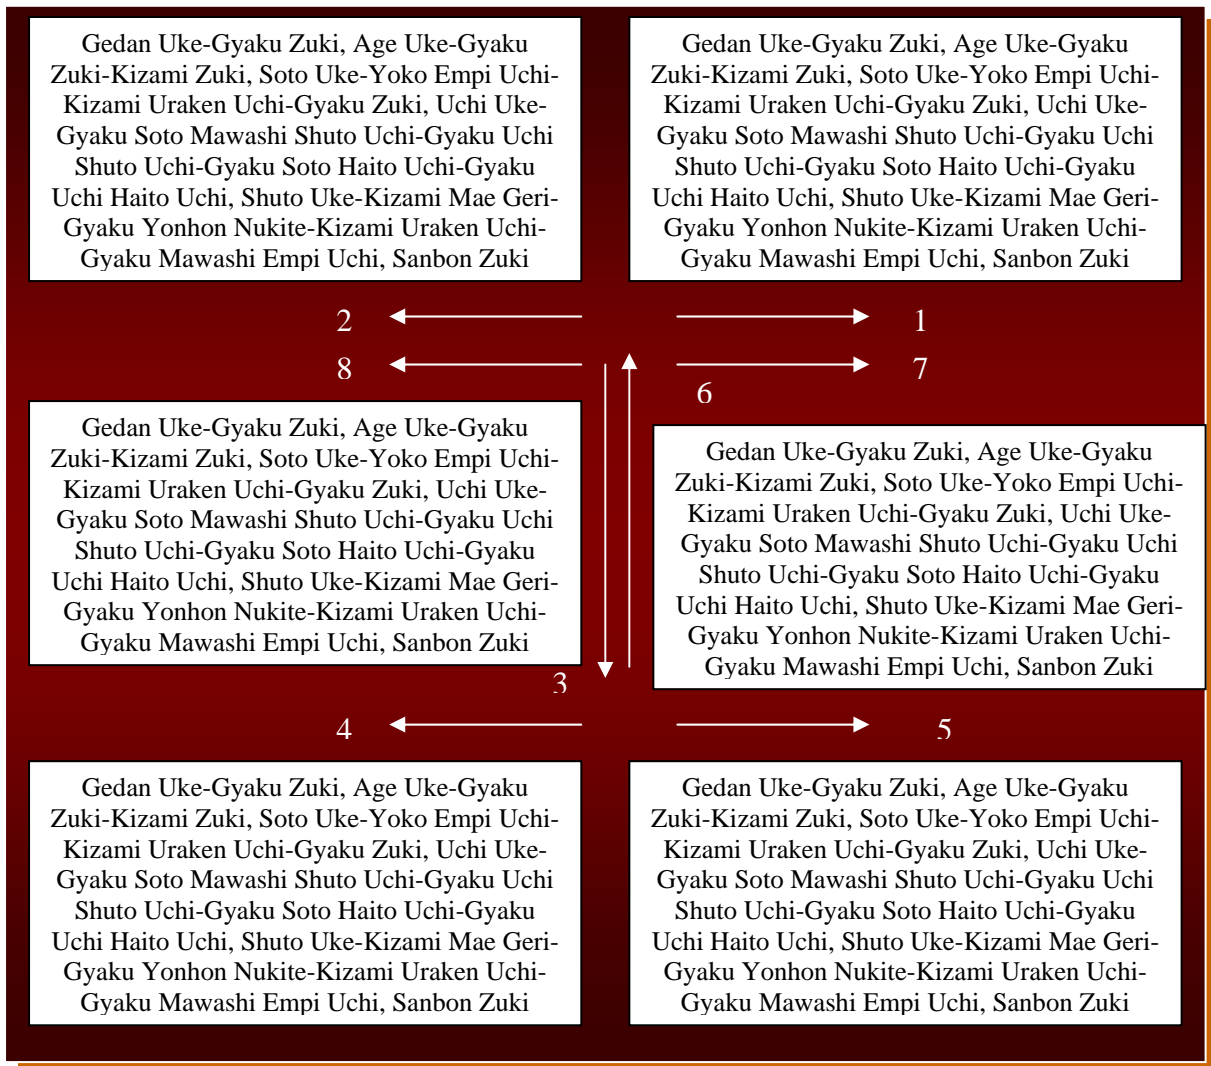

Prüfungsinhalte 1. Kyu

- 1.) Kihon Kata 1.Kyu
- 2.) Shiho Gyaku Zuki, Shiho Uraken Uchi, Shiho Empi Uchi & Goho Geri (1 x li/re)
- 3.) Kata – Bassai Dai & Kanku Dai
- 4.) Goshin Kumite Bassai Dai & Kanku Dai
- 5.) Technik 1 – 23 der Kumite Kata Azato
- 6.) 1 x 1 Minute Jiyu Kumite

Uke Kata 1.Kyu

Beide Kata (Uke & Geri) werden hintereinander ausgeführt, dabei geht der Ausführende nicht nach der ersten kata in Shizentei, sondern beginnt direkt nach der letzten Technik mit der Geri Kata.

Prüfungsprogramm KLVMV

Geru Kata 1. Kyu