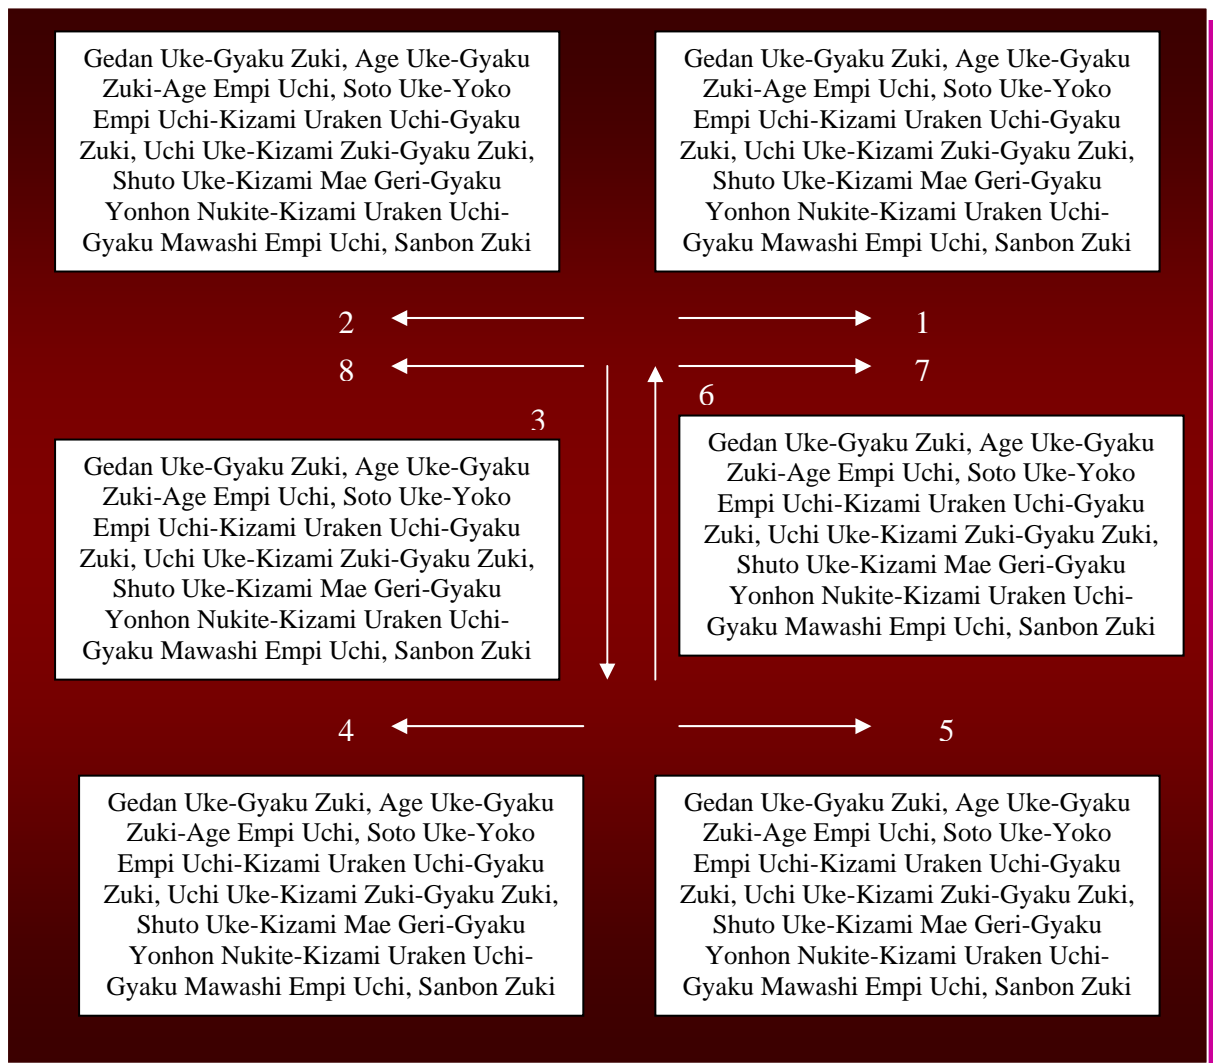

Prüfungsprogramm KLVMV

Prüfungsinhalte 3. Kyu

- 1.) Kihon Kata 3.Kyu
- 2.) Shiho Gyaku Zuki, Shiho Uraken Uchi, Shiho Empi Uchi & Goho Geri (1 x li/re)
- 3.) Kata – Tekki Shodan
- 4.) Goshin Kumite Tekki Shodan
- 5.) Goshin Kumite Heian 1 – 5
- 6.) Technik 1 – 23 der Kumite Kata Azato
- 7.) 1 x 1 Minute Jiyu Kumite

Uke Kata 3.Kyu

Prüfungsprogramm KLVMV

Beide Kata (Uke & Geri) werden hintereinander ausgeführt, dabei geht der Ausführende nicht nach der ersten kata in Shizentei, sondern beginnt direkt nach der letzten Technik mit der Geri Kata.

Geru Kata 3. Kyu