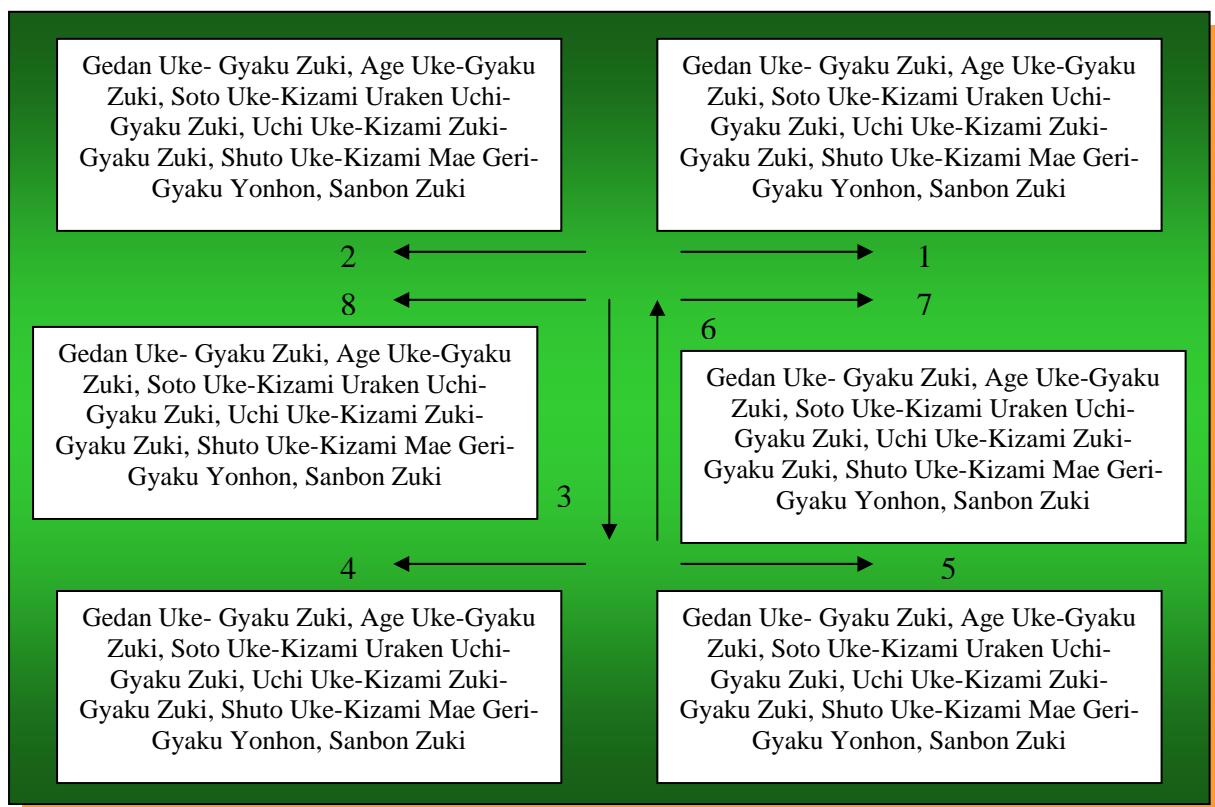

# Prüfungsinhalte 6. Kyu

- 1.) Kihon Kata 6.Kyu
- 2.) Shiho Gyaku Zuki (1 x links und rechts)
- 3.) Kata – Heian Sandan
- 4.) Goshin Kumite Heian Sandan
- 5.) Technik 1 – 12 der Kumite Kata Azato

## Uke Kata 6.Kyu

Beide Kata (Uke & Geri) werden hintereinander ausgeführt, dabei geht der Ausführende nicht nach der ersten kata in Shizentei, sondern beginnt direkt nach der letzten Technik mit der Geri Kata.