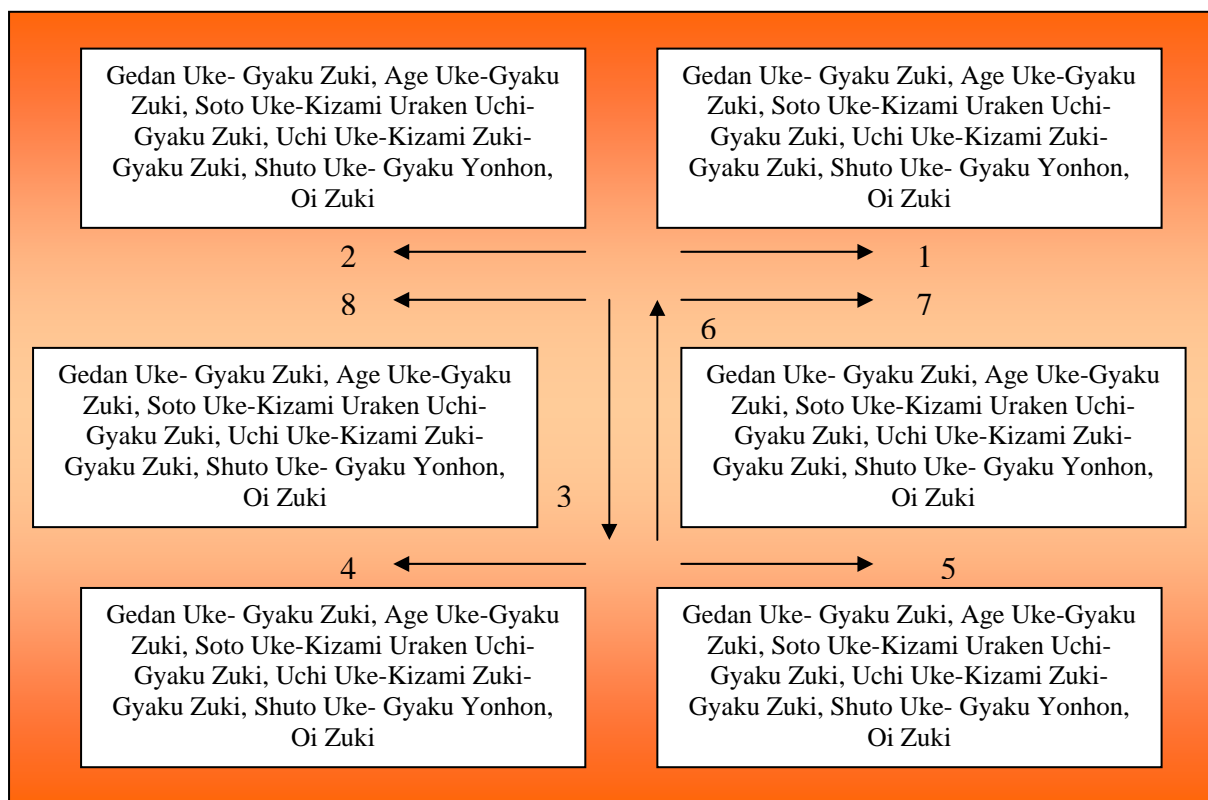

Prüfungsprogramm KLVMV

Prüfungsinhalte 7. Kyu

- 1.) Rollen – vor und zurück mit linker und rechter Seite
- 2.) Kihon Kata 7.Kyu
- 3.) Shiho Gyaku Zuki (1 x links und rechts)
- 4.) Kata – Heian Nidan
- 5.) Technik 1 – 8 der Kumite Kata Azato

Uke Kata 7.Kyu

Beide Kata (Uke & Geri) werden hintereinander ausgeführt, dabei geht der Ausführende nicht nach der ersten kata in Shizentei, sondern beginnt direkt nach der letzten Technik mit der Geri Kata.

Prüfungsprogramm KLVMV

Geru Kata 7 Kyu